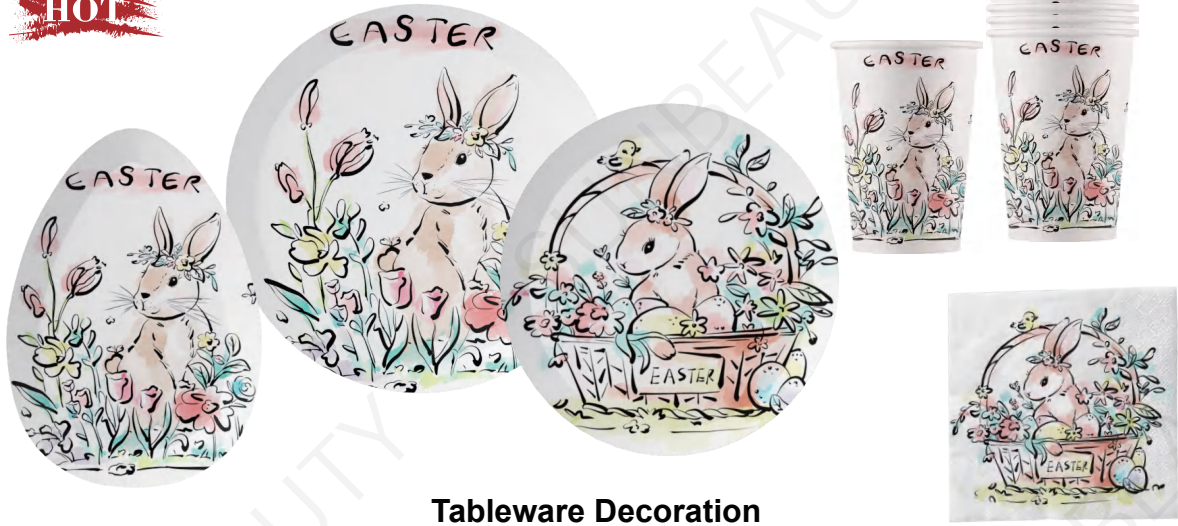

**Easter Hanging Decorations\*6**

SQ202311039  
5\*14cm/1.9\*5.5in  
7.7\*10cm/3\*3.9in

# EASTER TABLEWARE

*Party Decorations*

**HOT**

**Tableware Decoration**

**WJY202311011**

23cm/9in\*16 18cm/7in\*16

16.5\*22cm/6.5\*8.6in

9Ozc Cups\*16 Napkins\*16