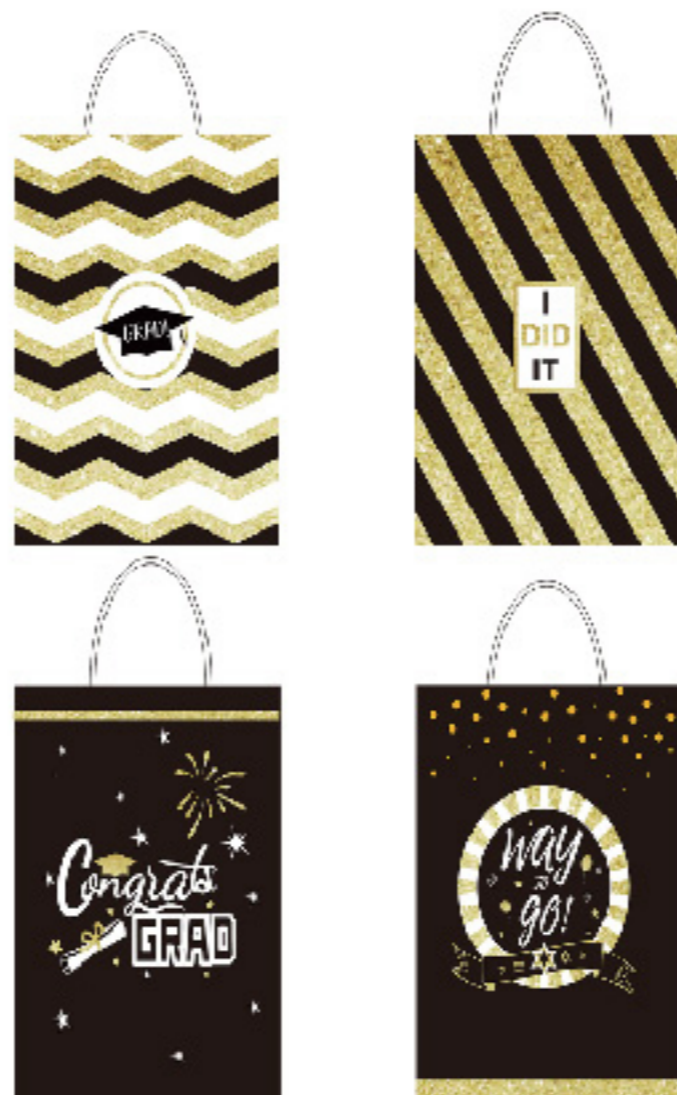

Hanging Swirl\*30

16\*16cm/6.29\*6.29"

**SYJKF202211-02**

headband\*6

12\*14cm/4.72\*5.51"

**SYJKF202211-35**

banner\*1

15.5\*16.5/180cm/6.10\*6.50/70.87"

**SYJKF202211-37**

banner\*1

15.5\*16.5/180cm/6.10\*6.50/70.87"

**SYJKF202211-30**

confetti\*15g  
2.8\*1.5cm/1.10\*0.59"

**SYJKF202211-13**

paper bag\*12  
19\*25\*8cm/7.48\*9.84\*3.15"

**SYJKF202211-19**

**SYJKF202211-28**

tassel decoration\*1  
35cm/13.78"

**SYJKF202211-29**

hanging sign\*1  
28.5\*16.4cm/11.22\*6.46"

**SYJKF202211-18**

balloon\*5  
30cm/11.81"

**SYJKF202211-12**

inflatable photo frame\*1