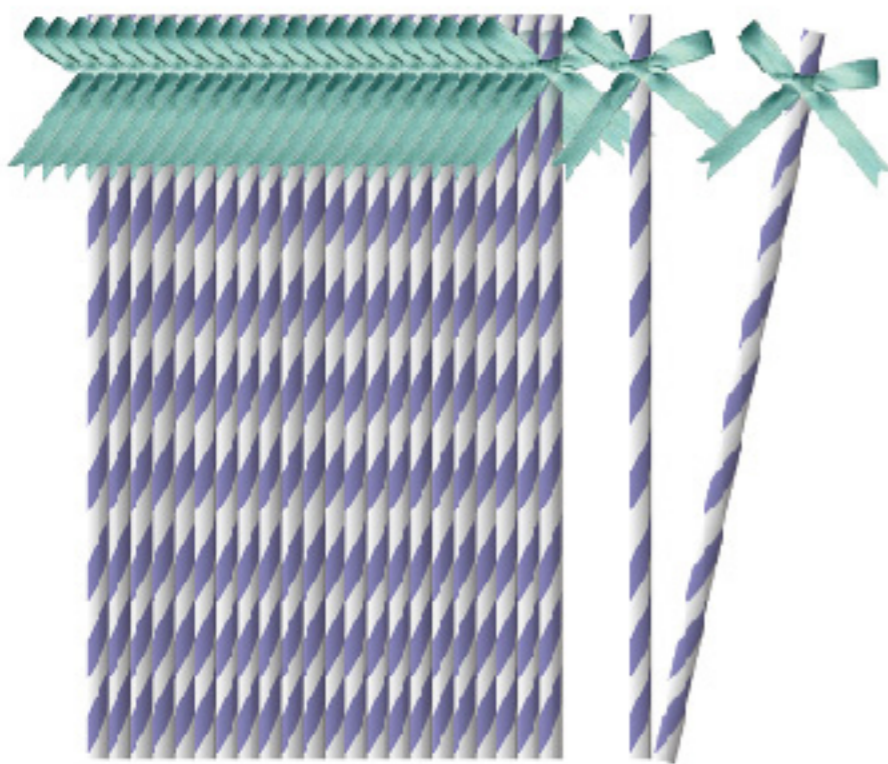

**WBKF2023001-11**

Welcome card\*24  
10\*20cm/4\*8"

**WBKF2023001-12**

Felt ball decoration\*3  
70cm/28"

**WBKF2023001-1**

Plate\*24  
D: 23cm/D: 9"

**WBKF2023001-2**

Plate\*24  
D: 18/D: 7"

**WBKF2023001-3**

Cup\*24  
9oz

**WBKF2023001-27**

Plate\*24  
D: 18/D: 7"

**WBKF2023001-26**

Plate\*24  
D: 23cm/D: 9"

**WBKF2023001-28**

Cup\*24  
9oz